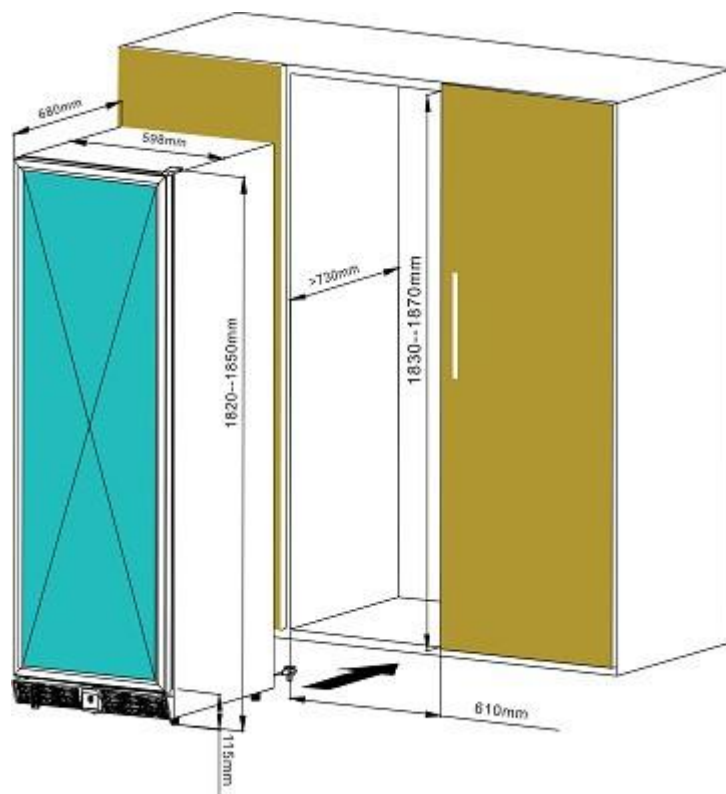

2 камерный шкаф для подготовки вина

На 161 бутылку*

PRO161XDZ

- Отдельно стоящий или встраиваемый
- Система охлаждения: компрессор (вентилируемое охлаждение)
- Диапазон регулировки температуры: 5-10°C / 10-18°C
- Металлический корпус черного цвета
- Внутренние стенки из ПВХ черного цвета
- 1 дверь с АУФ стеклопакетом из 2-х слоев тонированного закаленного стекла, с рамкой из нержавеющей стали, с замком
- Электронный термостат
- 13 выдвижных деревянных полок с металлической лицевой панелью
- 1 выдвижная деревянные полуполка с металлической лицевой панелью

Размеры UVC (W x D x H, см):

С упаковкой: 66x75x196.5

Без упаковки: 59.8x68x182

Вес UVC (кг):

Брутто: 165,00

Нетто: 148,00

Pallet dimensions (cm):

63 x 59,8 x 14,5

Full truck (UVC):

0

Container (UVC):

20': 24

40': 54

40' HC: 54

Gencod UVC:

3595320104639

Изображение может не соответствовать оригиналу

* Вместимость рассчитана на бутылки емкостью 0,75л типа "Бордо".
Дополнительные полки уменьшают вместимость..